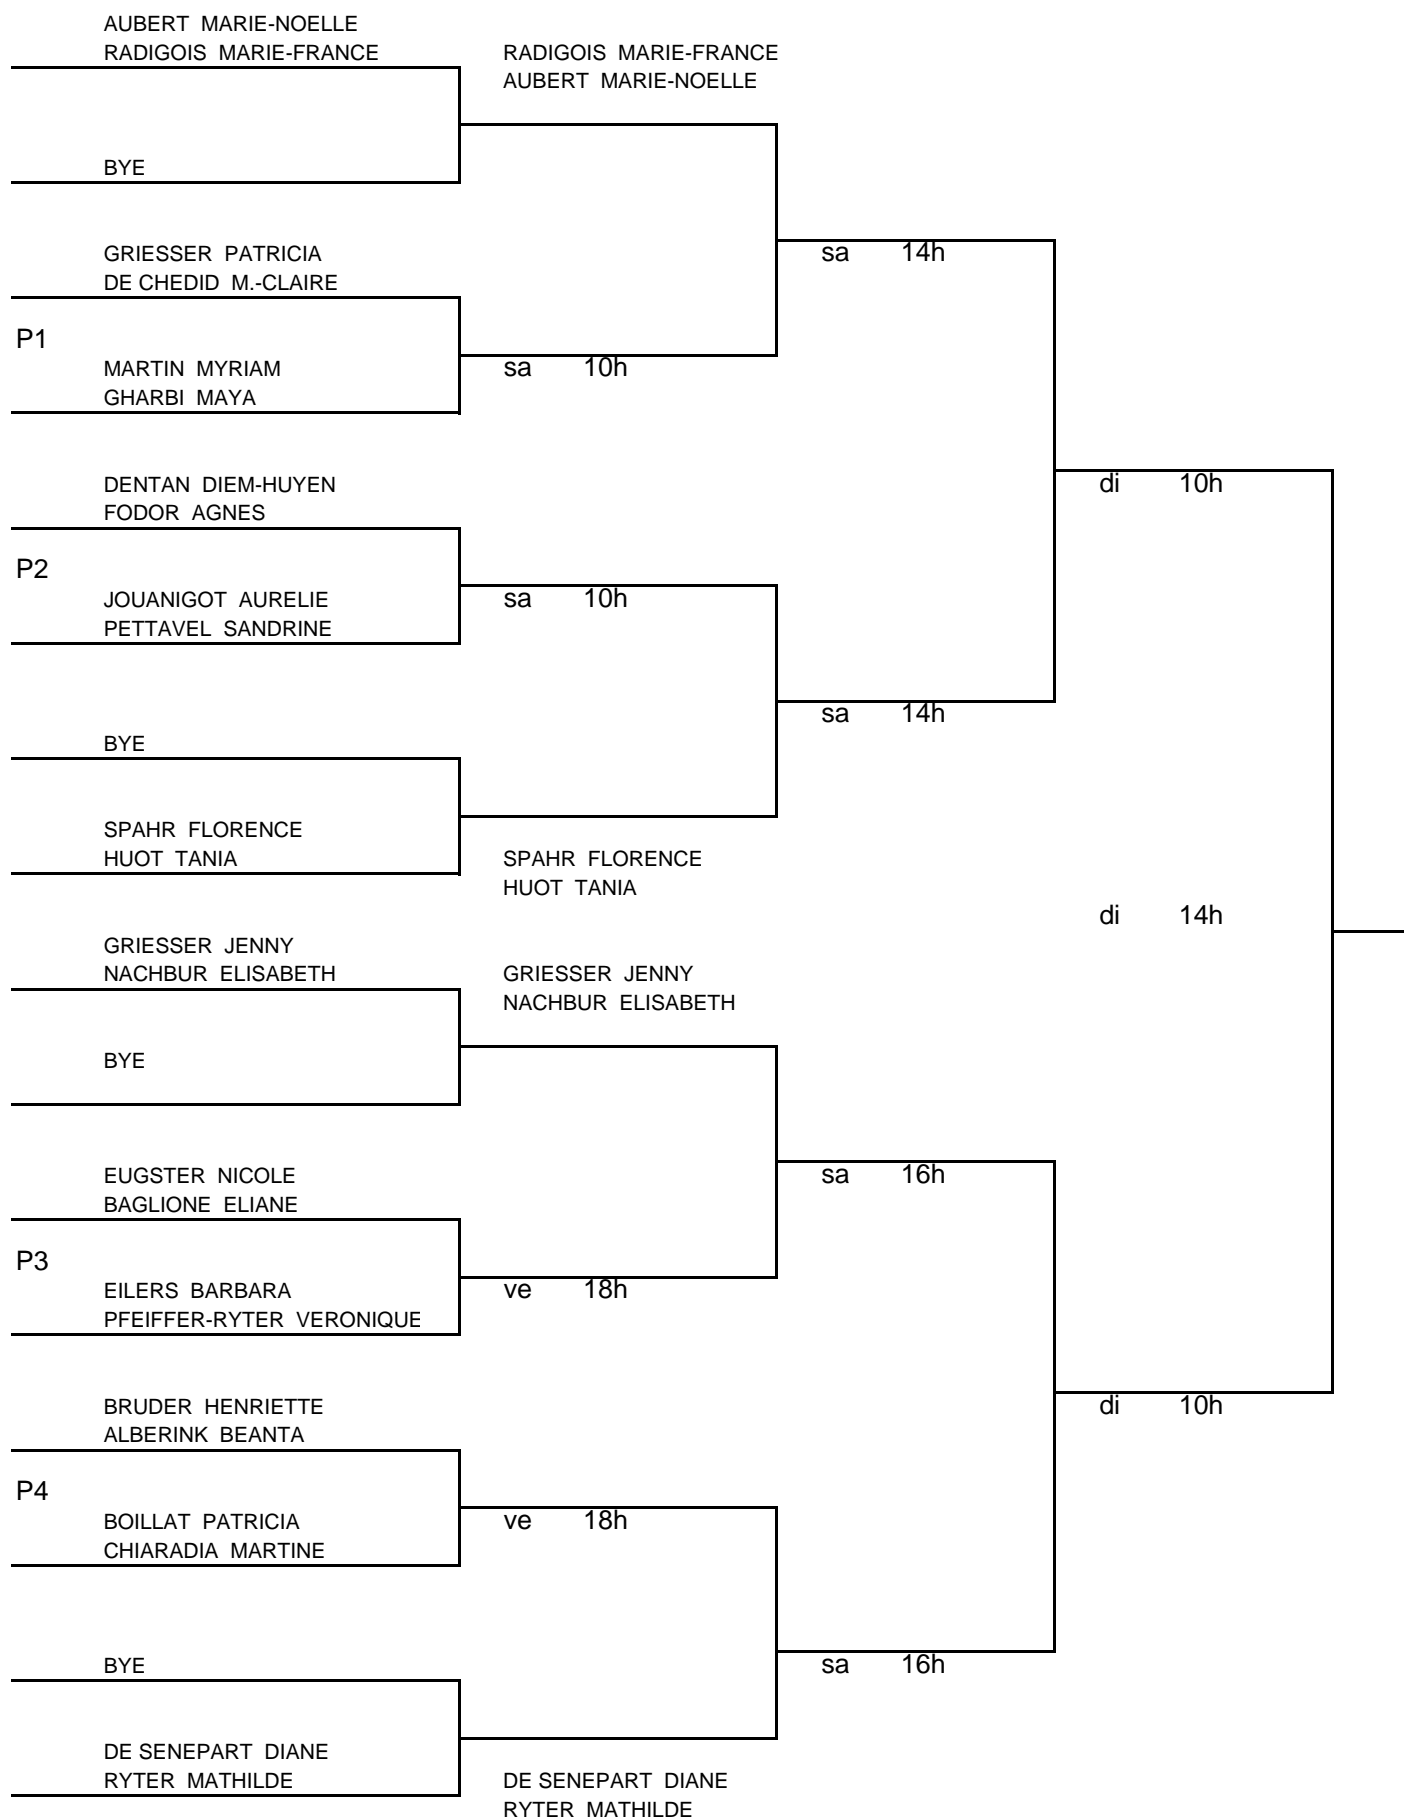

Tournoi interne doubles Dames

Les perdants (P1) au premier tour rejoue au moins un 2ème match dans le tableau des perdants

Les matches se jouent avec vos balles. En cas de problème majeur, merci de téléphoner au 079/928.84.05