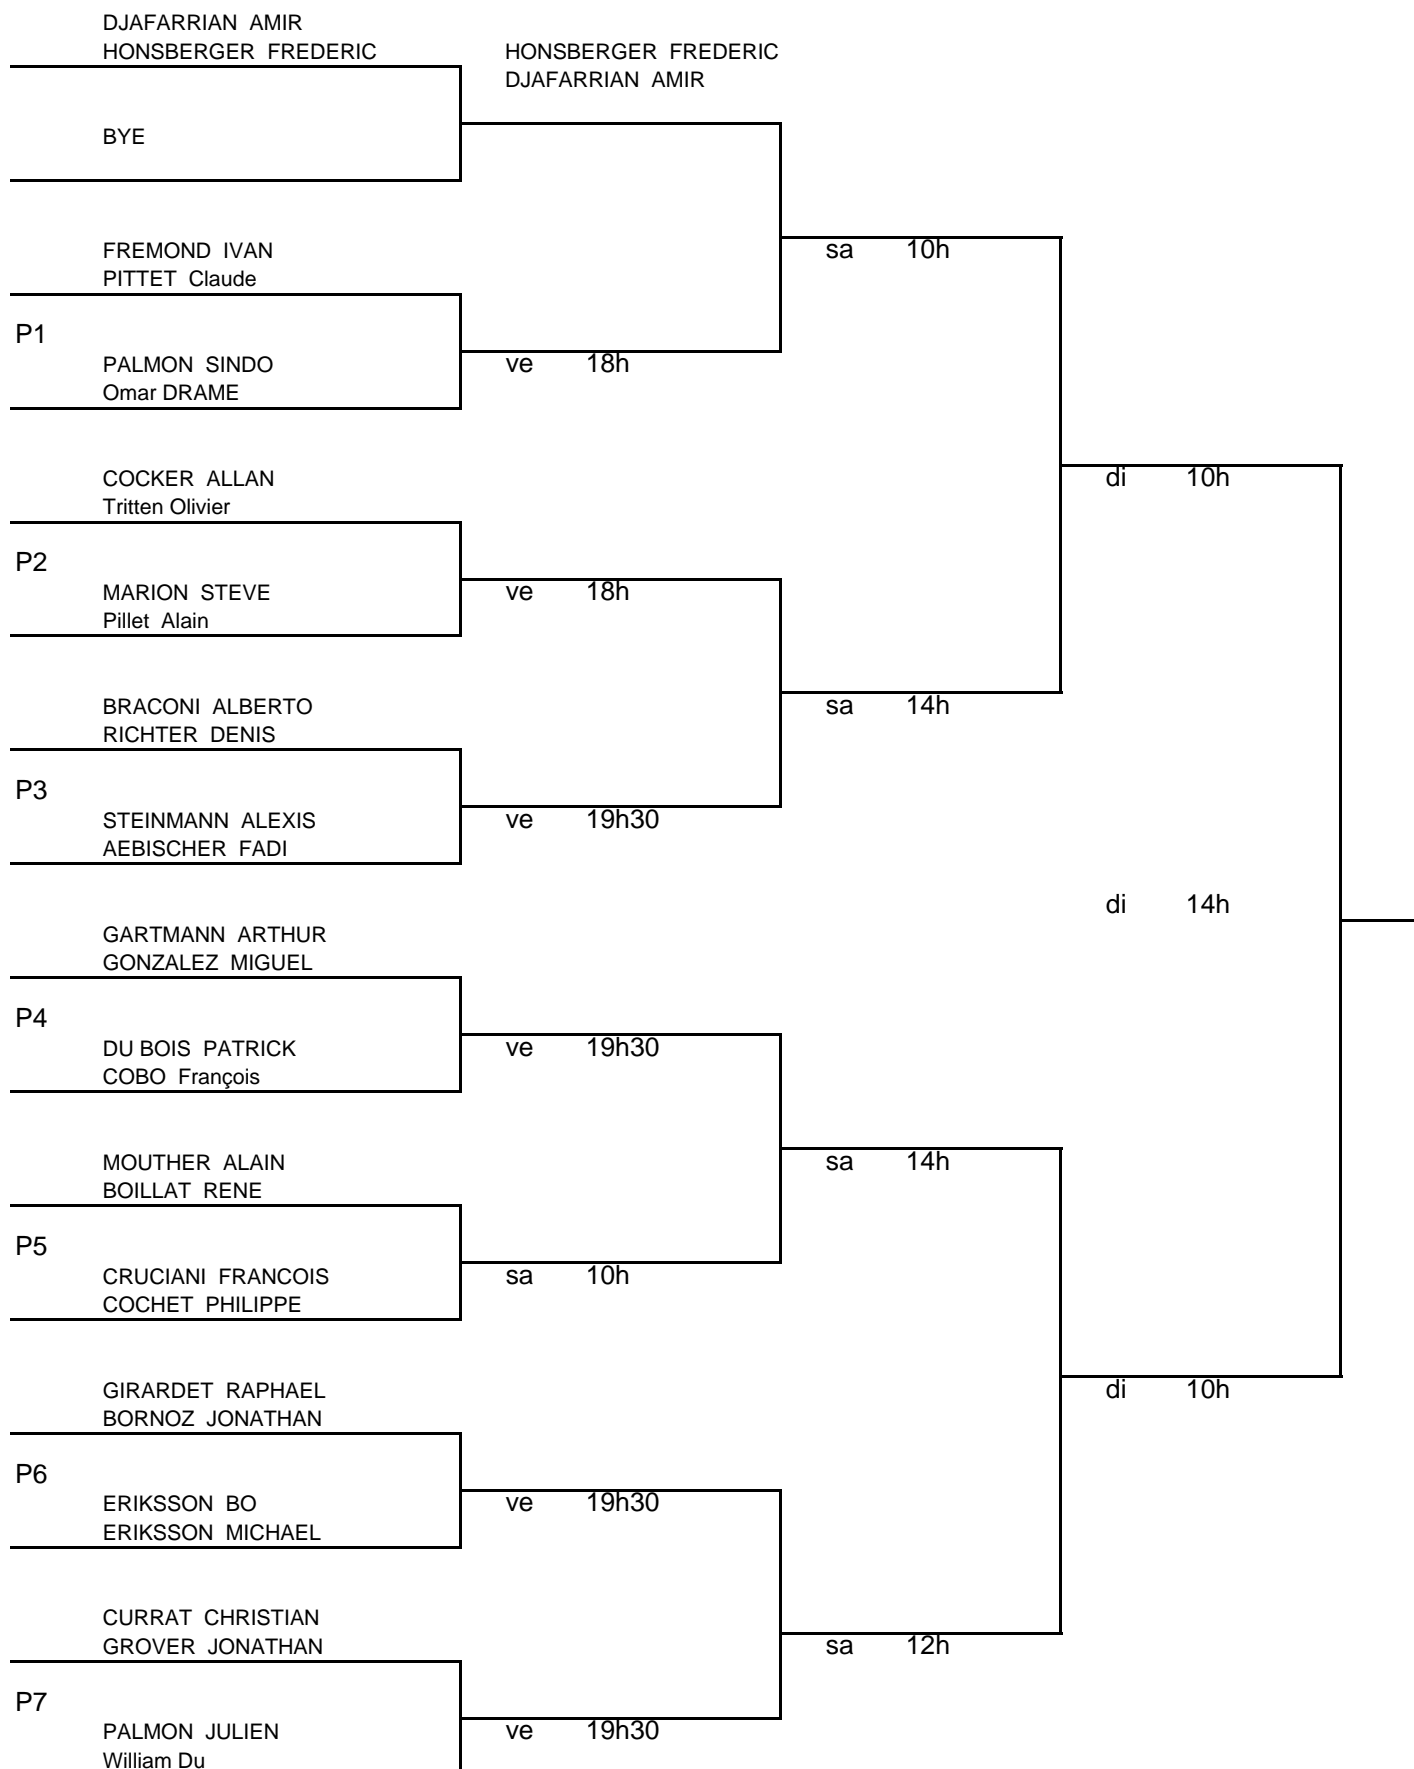

Tournoi interne doubles Messieurs

Les perdants (P1) au premier tour rejoue au moins un 2ème match dans le tableau des perdants
 Les matches se jouent avec vos balles. En cas de problème majeur, merci de téléphoner au 079/928.84.05